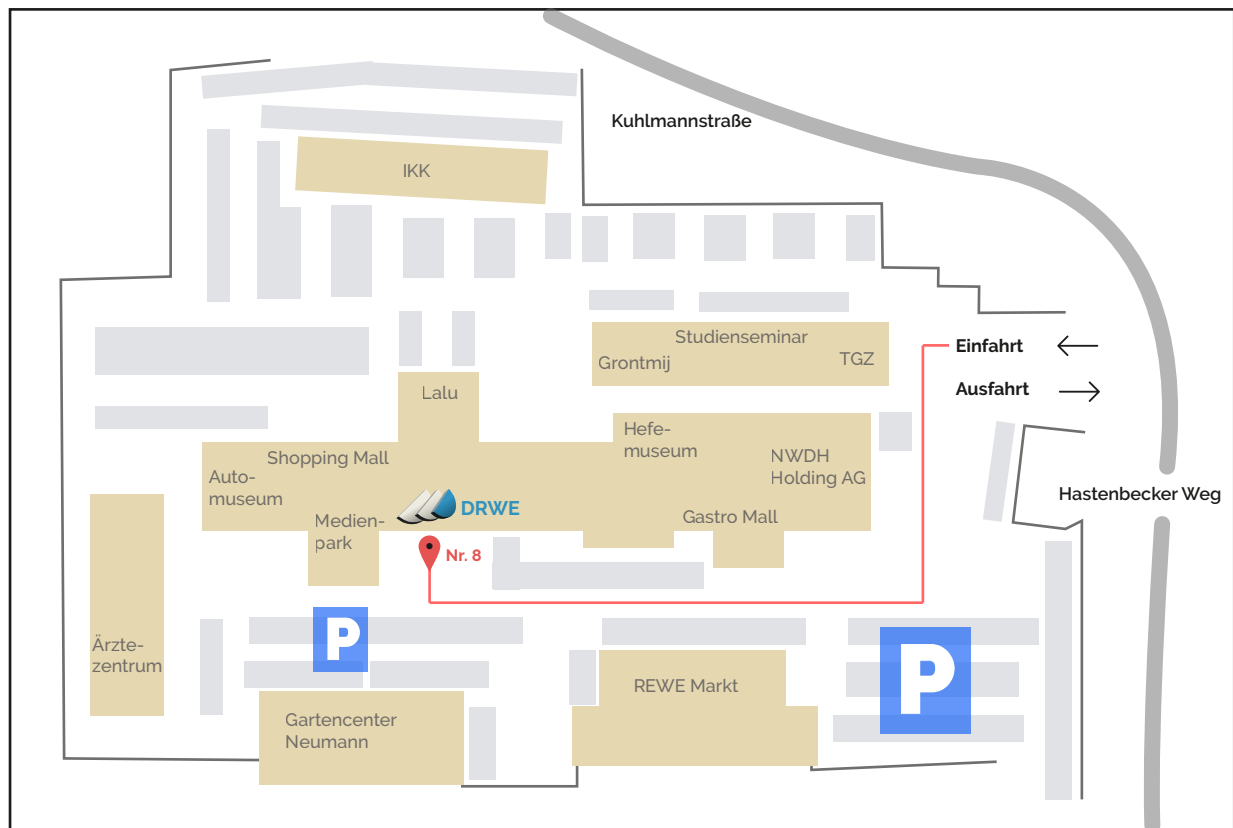

Parkmöglichkeiten im HefeHof

Hefehof 8 | 31785 Hameln
Schulungsraum Standort Nord

Halten Sie sich nach der Einfahrt in den Hefehof links und fahren Sie am Rewe Markt vorbei in Richtung Gartencenter Neumann.

**Dr. Wallner befindet sich im Haus Nr. 8 in der ersten Etage.
(Eingang Medienpark)**

Alle grau gefärbten Bereiche sind öffentliche Parkplätze!

DR. WALLNER ENGINEERING